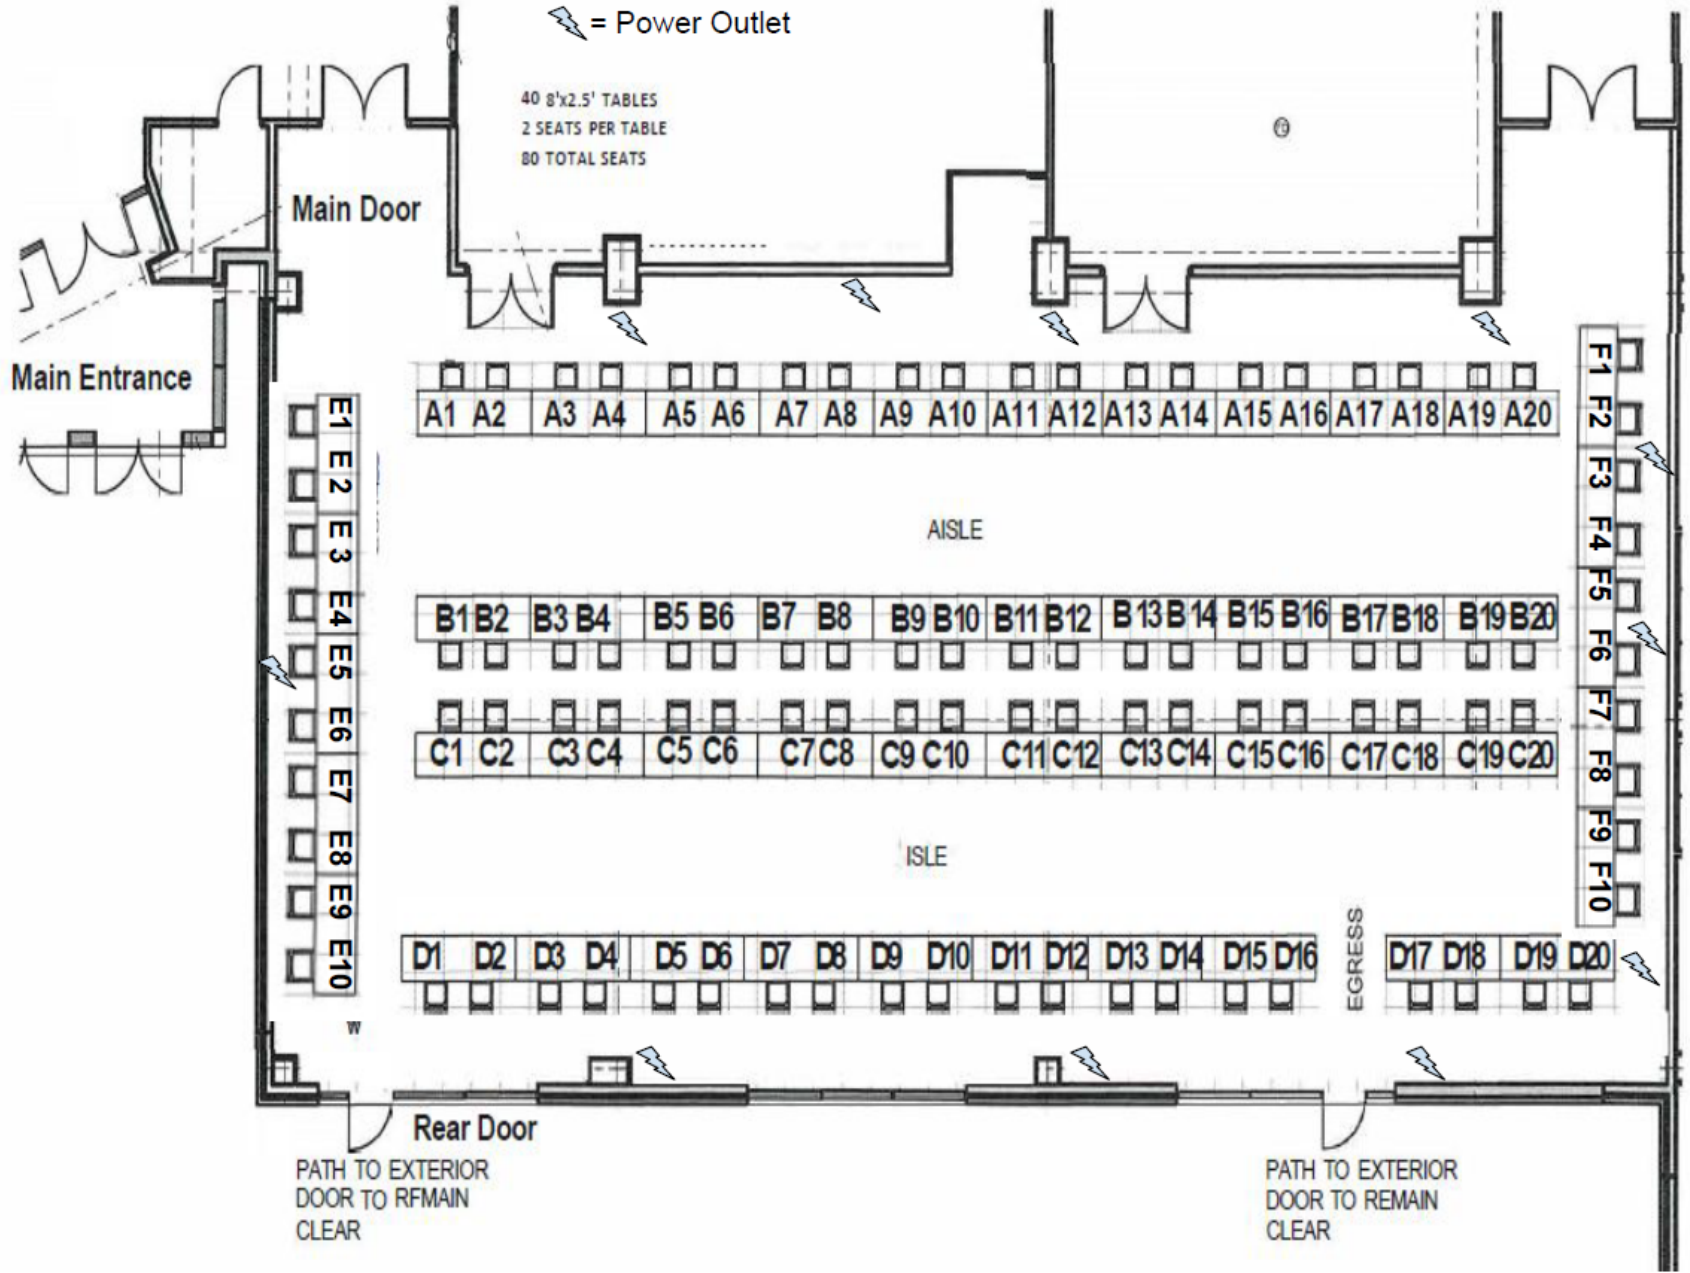

⚡ = Power Outlet

40 8'x2.5' TABLES
2 SEATS PER TABLE
80 TOTAL SEATS

Main Door

Main Entrance

E1
E2
E3
E4
E5
E6
E7
E8
E9
E10

A1 A2 A3 A4 A5 A6 A7 A8 A9 A10 A11 A12 A13 A14 A15 A16 A17 A18 A19 A20

AISLE

B1 B2 B3 B4 B5 B6 B7 B8 B9 B10 B11 B12 B13 B14 B15 B16 B17 B18 B19 B20

C1 C2 C3 C4 C5 C6 C7 C8 C9 C10 C11 C12 C13 C14 C15 C16 C17 C18 C19 C20

ISLE

D1 D2 D3 D4 D5 D6 D7 D8 D9 D10 D11 D12 D13 D14 D15 D16

EGRESS

D17 D18 D19 D20

Rear Door

PATH TO EXTERIOR
DOOR TO REMAIN
CLEAR

PATH TO EXTERIOR
DOOR TO REMAIN
CLEAR